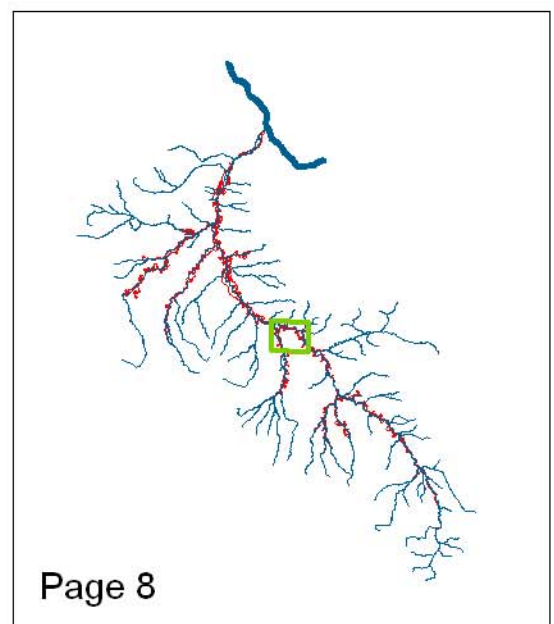

**Légende :**

- Feuillus
- Mélange feuillu/résineux
- Milieu non boisé
- Eau libre
- Pinède
- Zone humide
- Zone anthropisée

Enveloppe de référence Natura 2000

**Cartographie de l'occupation du sol dans  
l'enveloppe de référence du site  
"Vallée du Ciron"  
Echelle : 1/25 000**