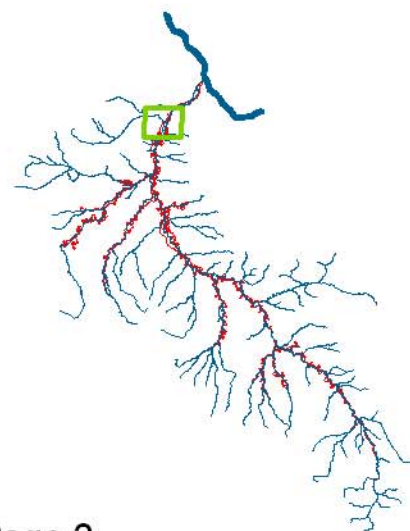

Légende :

- Feuillus
- Mélange feuillu/résineux
- Milieu non boisé
- Eau libre
- Pinède
- Zone humide
- Zone anthropisée

Enveloppe de référence Natura 2000

Cartographie de l'occupation du sol dans
l'enveloppe de référence du site
"Vallée du Ciron"
Echelle : 1/25 000