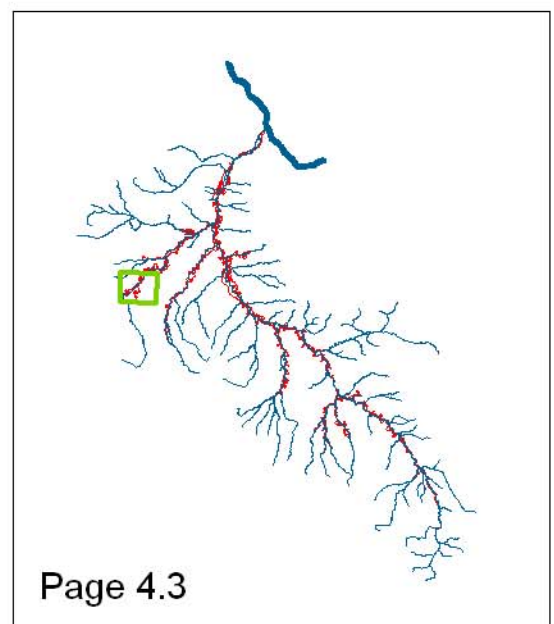

**Légende :**

- Feuillus
- Mélange feuillu/résineux
- Milieu non boisé
- Eau libre
- Pinède
- Zone humide
- Zone anthropisée

Enveloppe de référence Natura 2000

**Cartographie de l'occupation du sol dans  
l'enveloppe de référence du site  
"Vallée du Ciron"  
Echelle : 1/25 000**