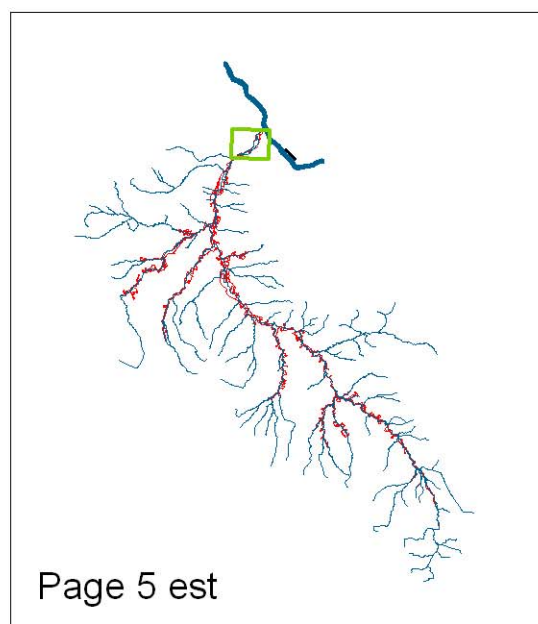


 Enveloppe de référence Natura 2000

 Enveloppe Natura 2000
Ciron Nature

Proposition d'une nouvelle enveloppe
Natura 2000 pour le site "Vallée du Ciron"
Echelle : 1/25 000

Page 5 est