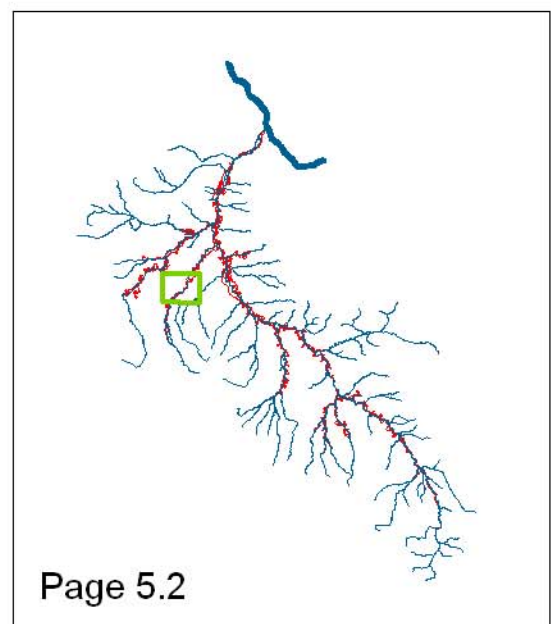

Légende :

- Feuillus
- Mélange feuillu/résineux
- Milieu non boisé
- Eau libre
- Pinède
- Zone humide
- Zone anthropisée
- Enveloppe de référence Natura 2000

Cartographie de l'occupation du sol dans
l'enveloppe de référence du site
"Vallée du Ciron"
Echelle : 1/25 000