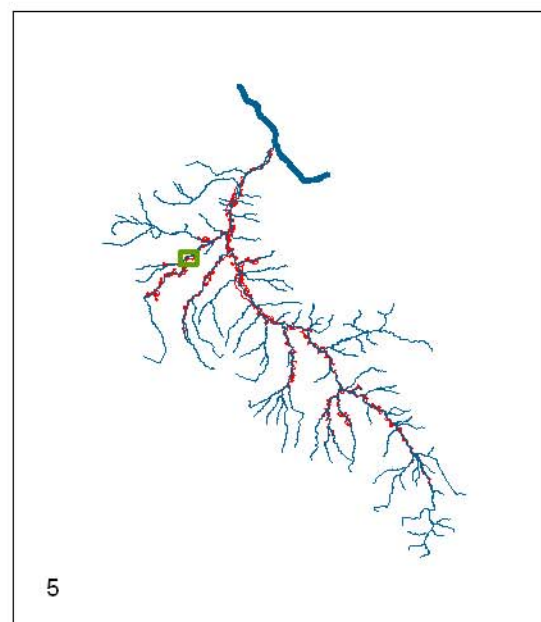

- Aulnaies - appartenance à la directive possible
- 9230 - Chênaie à Chêne tauzin
- 9190 - Chênaie à Molinie
- 4020 - Lande humide à Bruyères
- 91E0 - Aulnaie-frênaie
- Enveloppe de référence Natura 2000

**Cartographie des habitats de la directive
dans l'enveloppe de référence
du site "Vallée du Ciron"
Echelle : 1/12 500**